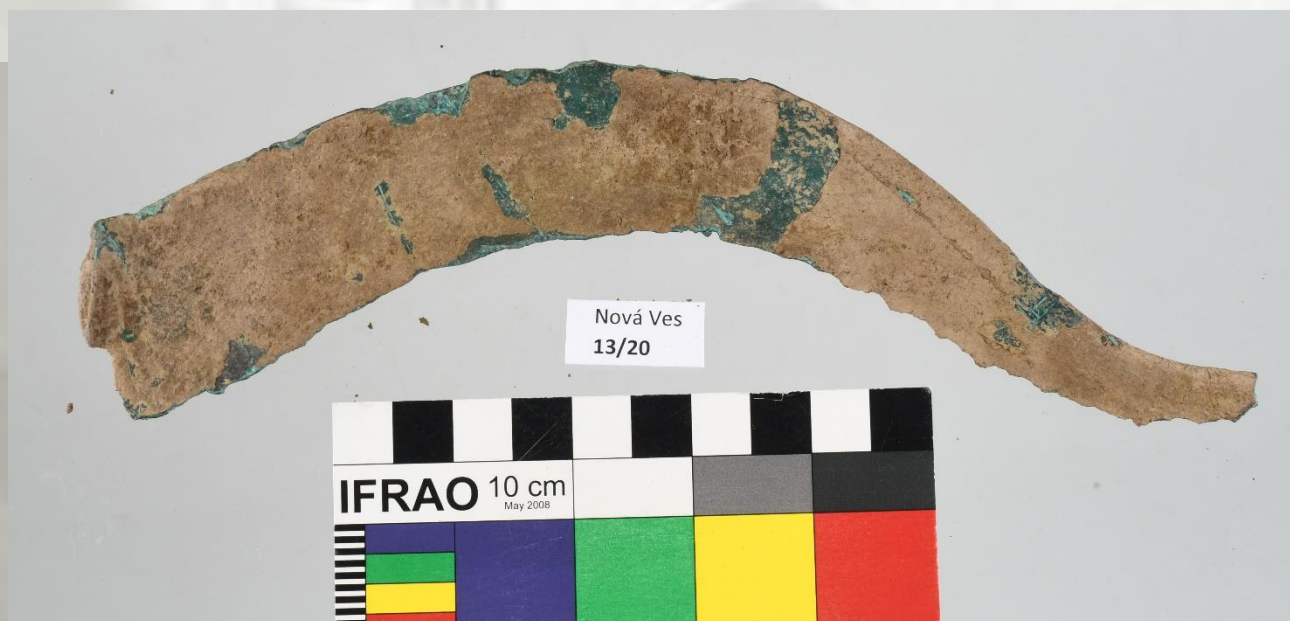

BRONZOVÉ ARTEFAKTY Z BENEŠOVSKA

PREZENTACE

Kdy: 15. 10. – 27. 10. 2022, 9 – 12, 13 – 16 h

Kde: Muzeum Podblanicka, Malé náměstí 74, Benešov

V rámci v cyklu Nové archeologické nálezy vystavujeme šipku, dýku a srp z doby bronzové.