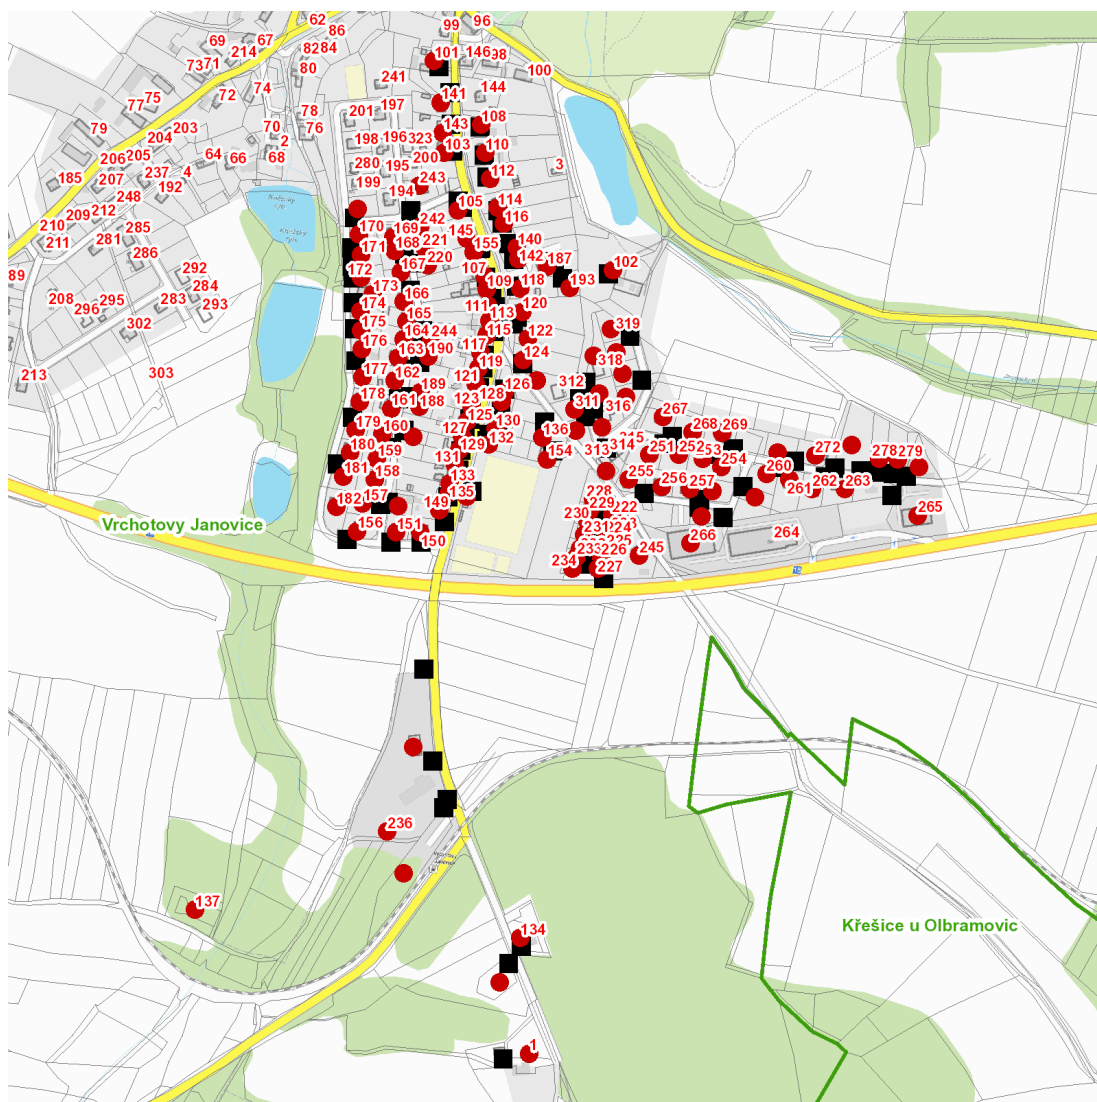

dne **7. 8. 2024** od **7:30** do **15:30** hodin

---

**Plánovaná odstávka zahrnuje tyto lokality:****Vrchotovy Janovice (okres Benešov)**

č. p. 101, 102, 103, 105, 107-137, 140, 141, 142, 143, 145, 149, 150, 151, 154-182, 187, 188, 189, 190, 193, 220-234, 236, 242, 243, 244, 245, 251-257, 260, 261, 262, 263, 265-269, 272, 278, 279, 311

---

**UPOZORNĚNÍ**

**Dotčené zařízení distribuční soustavy je nutné i v době odstávky považovat za zařízení pod napětím**, a proto vás žádáme o dodržení všech zásad bezpečnosti a provedení opatření potřebných k zamezení případných škod na zdraví a majetku. | Provozovatelé výroben elektřiny jsou povinni zajistit přerušení dodávky elektřiny z výroby do vypnutého úseku distribuční soustavy.

**dne 7. 8. 2024 od 7:30 do 15:30 hodin****Orientační mapový podklad odstávkou dotčených lokalit****VYSVĚTLIVKY**

- – adresy dotčené odstávkou elektřiny
- – místa připojení k elektrické síti dotčená odstávkou